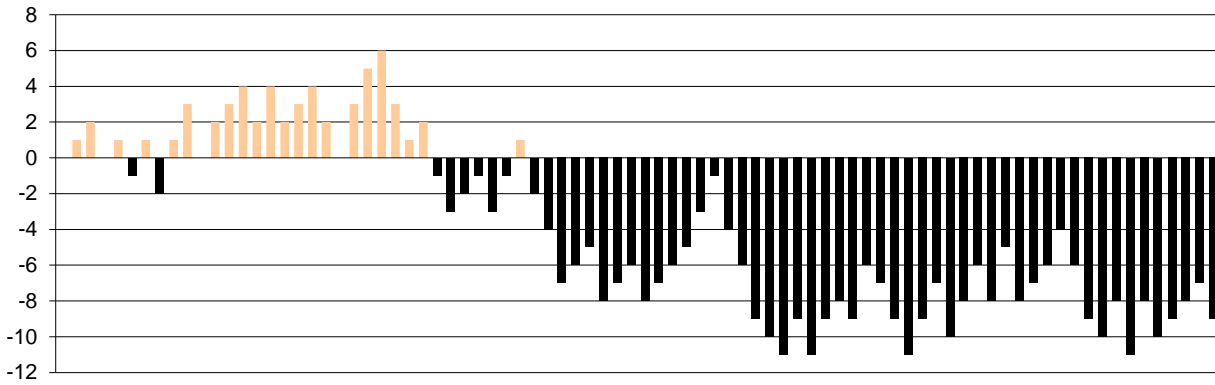

Fastbreak Pts

Turnover Pts

Second Chance Pts

NOTES

Η ομάδα του Ε.Φ.Α.Ο.Ζ. εκτέλεσε τις πρώτες της ελεύθερες βολές έπειτα από 24 αγωνιστικά λεπτά.

**GRAPHIC STATS**

**SCORE EVOLUTION**

**SCORE DIFFERENCE**

**LARGEST SCORING RUN**

**LARGEST LEAD**