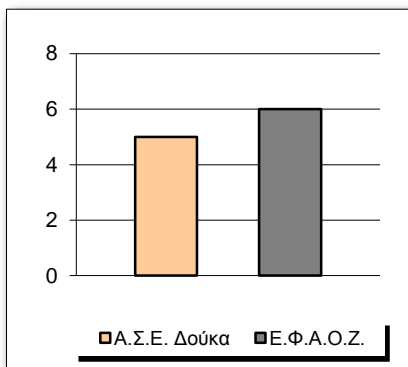

Ε.Φ.Α.Ο.Ζ.

#	Player	Pts	-	3s
4	Μαυροειδάκος Ε.	3	-	1
5	Μπιλάλης Π.	10	-	2
6	Βάρσος Γ.	16	-	3
7	Μαγκουνής Σ.	18	-	3
8	Κριζέας Δ.	0	-	0
9	Μακρής Α.	0	-	0
10	Σαμοθράκης Χ.	9	-	3
11	Κανελλόπουλος Σ.	8	-	0
12	Σταύρου - Λειβαδίτης	0	-	0
16	Λαναράς Ρ.	4	-	1
14	Ανδρέοπουλος Κ.	12	-	0
15	Σιδέρης Χρ.	2	-	0

Fastbreak Pts

Turnover Pts

Second Chance Pts

NOTES

Η ομάδα του Ε.Φ.Α.Ο.Ζ. εκτέλεσε τις πρώτες της ελεύθερες βολές έπειτα από 24 αγωνιστικά λεπτά.

**GRAPHIC STATS**

**SCORE EVOLUTION**

**SCORE DIFFERENCE**