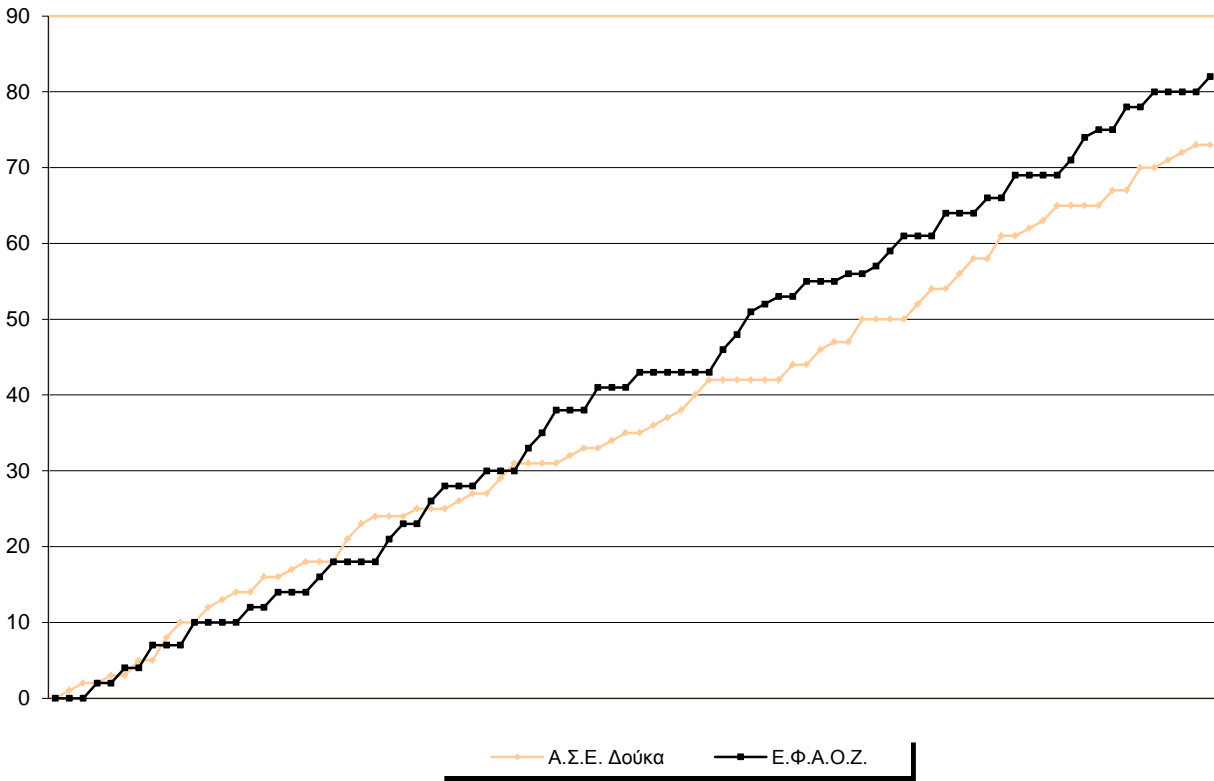

Fastbreak Pts

Turnover Pts

Second Chance Pts

NOTES

Η ομάδα του Ε.Φ.Α.Ο.Ζ. εκτέλεσε τις πρώτες της ελεύθερες βολές έπειτα από 24 αγωνιστικά λεπτά.

**GRAPHIC STATS**

**SCORE EVOLUTION**

**SCORE DIFFERENCE**

**LARGEST SCORING RUN**

**LARGEST LEAD**