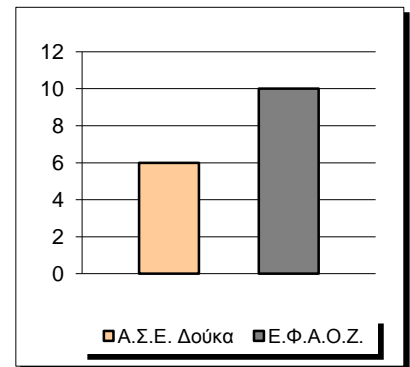

Ε.Φ.Α.Ο.Ζ.

#	Player	Pts	-	3s
4	Μαυροειδάκος Ε.	3	-	1
5	Μπιλάλης Π.	10	-	2
6	Βάρσος Γ.	16	-	3
7	Μαγκουνής Σ.	18	-	3
8	Κριζέας Δ.	0	-	0
9	Μακρής Α.	0	-	0
10	Σαμοθράκης Χ.	9	-	3
11	Κανελλόπουλος Σ.	8	-	0
12	Σταύρου - Λειβαδίτης	0	-	0
16	Λαναράς Ρ.	4	-	1
14	Ανδρέοπουλος Κ.	12	-	0
15	Σιδέρης Χρ.	2	-	0

Fastbreak Pts

Turnover Pts

Second Chance Pts

NOTES

Η ομάδα του Ε.Φ.Α.Ο.Ζ. εκτέλεσε τις πρώτες της ελεύθερες βολές έπειτα από 24 αγωνιστικά λεπτά.

**GRAPHIC STATS**

**SCORE EVOLUTION**

**SCORE DIFFERENCE**