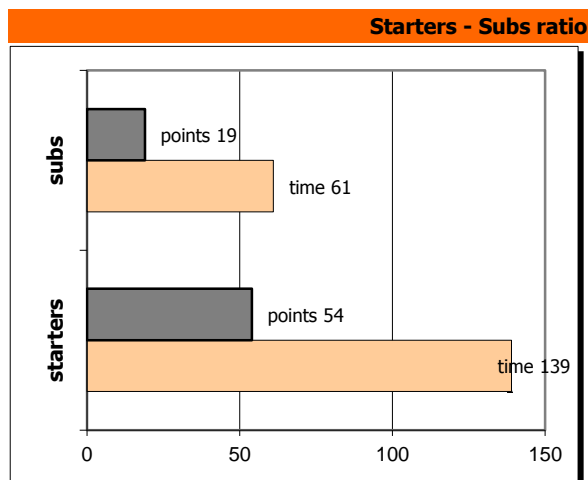

End of Quarter	1	2	3	4
A.S.E. Δούκα	16	37	54	73
Ε.Φ.Α.Ο.Ζ.	14	43	61	82

A.S.E. Δούκα

Coach: Κ. Αγγέλου, Δ. Δανιήλ

Fastbreaks: 2 / 3

#	Player	Time (min)	Pts	Ft	2Fg	3Fg	+/-	Rbs		As	St	Tu	Bl	Fouls		Eff	
								de	of					dr	co		
1	Δημόπουλος Β.	1	0	0 / 0	0 / 0	0 / 0	0	1	0	0	0	0	0	0	0	1	
5	Αλεφαντινός Ι.	0	0	0 / 0	0 / 0	0 / 0	0	0	0	0	0	0	0	0	0	-	
17	Λάκκας Χρ.	27	12	2 / 2	5 / 10	0 / 0	-6	0	1	2	2	0	0	4	3	12	
7	Παλιοχωρίτης Ευ.	30	12	3 / 4	0 / 0	3 / 5	1	2	0	1	1	3	0	4	2	10	
8	Δρόσος Ευ.	34	16	6 / 6	5 / 7	0 / 0	-8	5	3	0	2	2	0	5	3	22	
9	Παπαντωνάκος Κ.	28	10	5 / 6	1 / 4	1 / 3	-13	5	3	2	0	2	1	3	3	13	
10	Δουρουντούς Γ.	12	0	0 / 2	0 / 1	0 / 0	-3	0	0	0	0	1	0	2	1	-4	
11	Μαράντος Σ.	20	4	0 / 0	2 / 3	0 / 1	0	1	2	0	0	0	1	0	0	6	
91	Χατζής Π.	0	0	0 / 0	0 / 0	0 / 0	0	0	0	0	0	0	0	0	0	-	
13	Σακελλαρίου Αλ.	29	9	5 / 8	2 / 5	0 / 4	-11	2	0	5	1	2	0	4	2	5	
30	Κορκόντζελος Κ.	5	2	0 / 0	1 / 1	0 / 0	-6	1	0	0	1	1	0	0	1	3	
15	Τζέμης Αθ.	14	8	3 / 4	1 / 4	1 / 1	1	3	3	1	0	2	0	3	2	9	
Team								1	0			2	1	0			
1st quarter			16	5 / 10	4 / 11	1 / 2		8	6	3	0	4	0	7	4	16	
2nd quarter			21	12 / 13	3 / 7	1 / 3		5	3	3	1	5	0	8	5	21	
3rd quarter			17	2 / 2	6 / 11	1 / 4		3	2	2	3	3	1	4	6	17	
4th quarter			19	5 / 7	4 / 6	2 / 5		5	1	3	3	3	1	7	2	22	
<b>Final Stats</b>			<b>200</b>	<b>73</b>	<b>24 / 32</b>	<b>17 / 35</b>	<b>5 / 14</b>	<b>-45</b>	<b>21</b>	<b>12</b>	<b>11</b>	<b>7</b>	<b>15</b>	<b>2</b>	<b>26</b>	<b>17</b>	<b>76</b>
				<b>75%</b>	<b>49%</b>	<b>36%</b>		<b>33</b>									

Fastbreak Pts

Turnover Pts

Second Chance Pts

NOTES

Η ομάδα του Ε.Φ.Α.Ο.Ζ. εκτέλεσε τις πρώτες της ελεύθερες βολές έπειτα από 24 αγωνιστικά λεπτά.

**GRAPHIC STATS**

**SCORE EVOLUTION**

**SCORE DIFFERENCE**