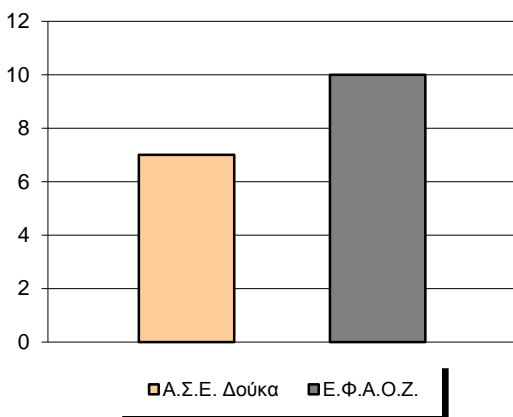

Fastbreak Pts

Turnover Pts

Second Chance Pts

NOTES

Η ομάδα του Ε.Φ.Α.Ο.Ζ. εκτέλεσε τις πρώτες της ελεύθερες βολές έπειτα από 24 αγωνιστικά λεπτά.

**GRAPHIC STATS**

**SCORE EVOLUTION**

**SCORE DIFFERENCE**

**LARGEST SCORING RUN**

**LARGEST LEAD**